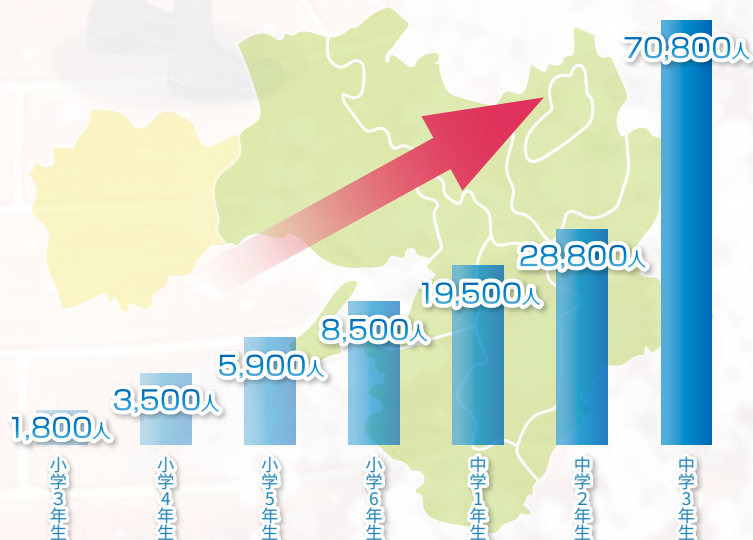

## POINT 01 安定した母集団と偏差値評価

近畿圏と岡山県の学習塾を中心に約5,200塾にご受験  
いただいております。受験者数(母集団)は塾専用テストとしては  
最大規模です。

## POINT 02 入試さながらの緊張感での 会場テスト(中3生対象)

面識のない他校の生徒とともに、実際の入試と同じ時間割で  
行う会場テストを体験することは、受験生にとって大きな経験に  
なるでしょう。

## 近畿圏+岡山県の受験者数

※受験者数は年間複数回受験した生徒の場合も1人とします。