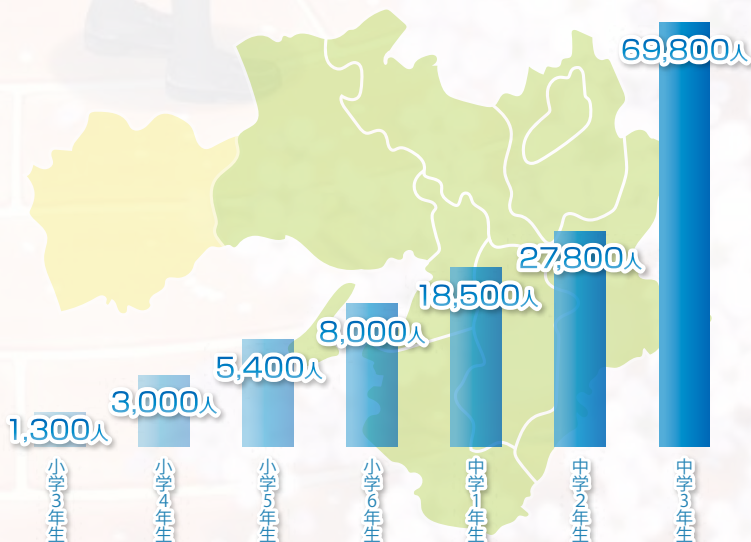

進研Vもし 京都Vもし 進研Sテスト

2024年度 生徒・保護者用パンフレット

POINT 01 安定した母集団と偏差値評価

近畿圏と岡山県の学習塾を中心に約5,300塾にご受験
いただいております。受験者数(母集団)は塾専用テストとしては
最大規模です。

POINT 02 入試さながらの緊張感での 会場テスト(中3生対象)

面識のない他校の生徒とともに、実際の入試と同じ時間割で
行う会場テストを体験することは、受験生にとって大きな経験に
なるでしょう。

POINT 03 十分に検討された出題内容

テスト問題は使用教科書や入試問題など、様々な角度から検討し、
学力レベルに応じて正確に測定できるよう作成しております。

近畿圏+岡山県の受験者数

※受験者数は年間複数回受験した生徒の場合も1人とします。

中学3年生用

近畿圏・岡山県で統一実施している「進研Vもし」と、京都府公立高校一般入試と形式が同じ「京都Vもし」の2種類があり、どちらも入試を意識した実践的な問題で構成されています。志望校は、最大6校まで選択できます。

進研Vもし

近畿圏・岡山県で統一実施 ※中学2年生用もあり

● さまざまな地域で実施

通学している中学校内で行われる実力テストとは違い、府県をまたいで実施されるので受験者数が非常に多く、自身の学力をより客観的に把握できます。

● 【中3】新年度から受験直前まで年7回開催

学習進度に合わせて、年間を通じて7回開催しております。複数回受験することで、自身の成長を確認することができます。

● 【中2】先行して入試レベルの模擬テストを