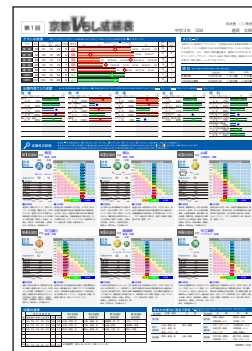

実際の入試難易度で作成しており、普段より高難度のテストを受験することで、一足早く受験に対する意識が芽生えることでしょう。

京都Vもし

京都府の公立高校一般入試問題にそっくり

● 公立高校一般入試のそっくり模試！

出題内容・実施時間・配点・答案用紙のレイアウトなど、実際の入試を細部まで再現しております。会場受験では、入試本番さながらの緊張した雰囲気の中で実力が試せます！

● 学力検査+内申点による総合判定が可能

京都Vもしでは学力検査の得点(京都Vもしの点数)のみでなく、内申点(≒学校の通知表の評価)を含めた総合判定を行います。実際の入試に近い方法で、志望校の合格可能性を判定しております。

中学2年生～小学3年生用

現在の学力を把握するための学習到達度確認テストです。
早い時期から志望校を意識することで、目標をもって日々の学習に取り組めるでしょう。
志望校は、最大4校まで選択できます。

進研Sテスト

近畿圏・岡山県で統一実施