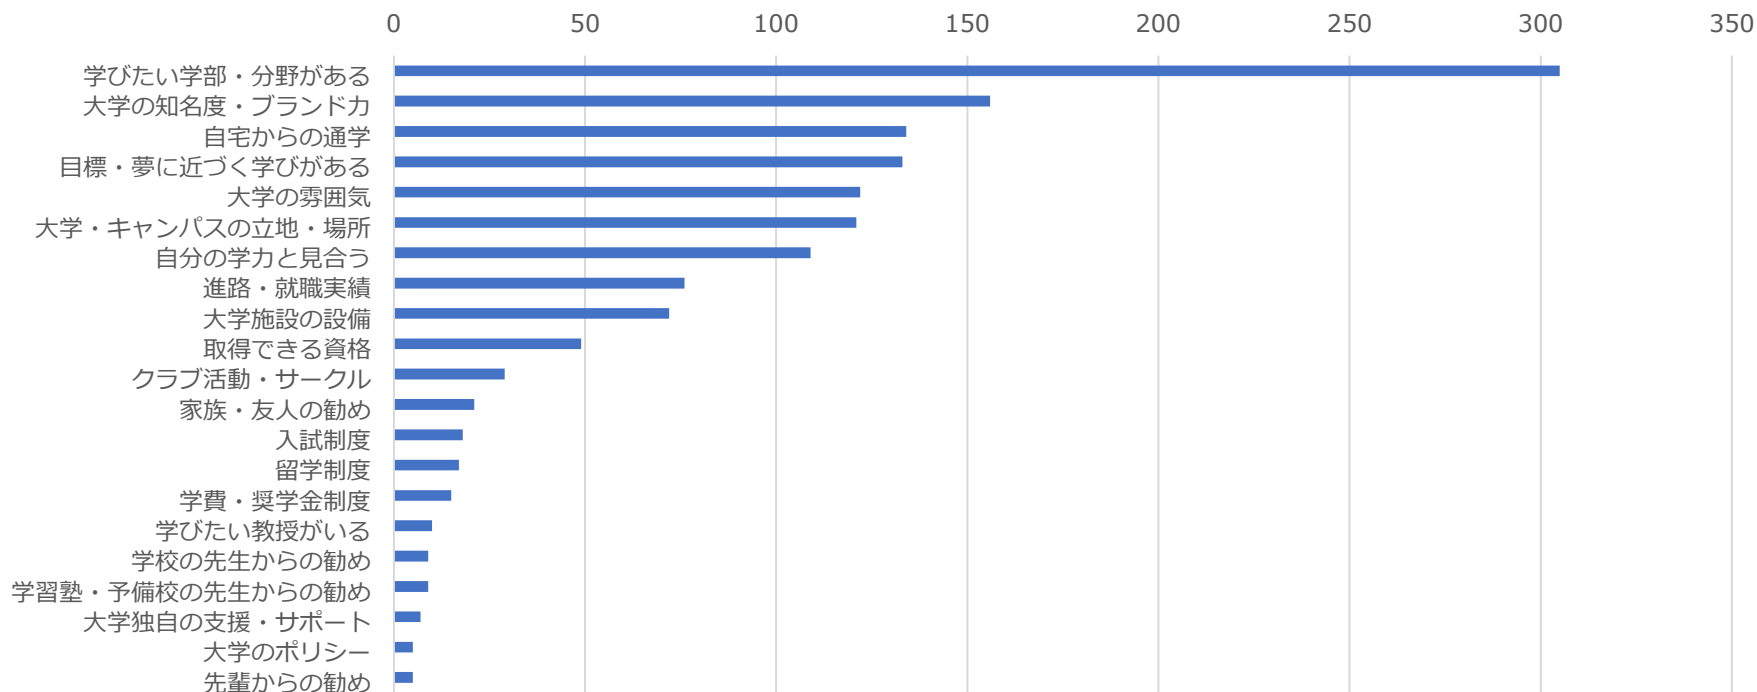

### 学校推薦型選抜について

- 利用する
- 利用しない
- 利用を検討している

### 共通テストについて

- 利用する
- 利用しない
- 利用を検討している

回答項目	回答数
利用する	87
利用しない	228
利用を検討している	73
<b>総計</b>	<b>388</b>

回答項目	回答数
利用する	157
利用しない	173
利用を検討している	64
<b>総計</b>	<b>394</b>

回答項目	回答数
利用する	103
利用しない	173
利用を検討している	114
<b>総計</b>	<b>390</b>

# ◆ 大学受験について

大学選びで重要にしている点（複数回答可）

※回答なしを除く

回答人数	
400	
回答項目	回答数
学びたい学部・分野がある	305
大学の知名度・ブランド力	156
自宅からの通学	134
目標・夢に近づく学びがある	133
大学の雰囲気	122
大学・キャンパスの立地・場所	121
自分の学力と見合う	109
進路・就職実績	76
大学施設の設備	72
取得できる資格	49