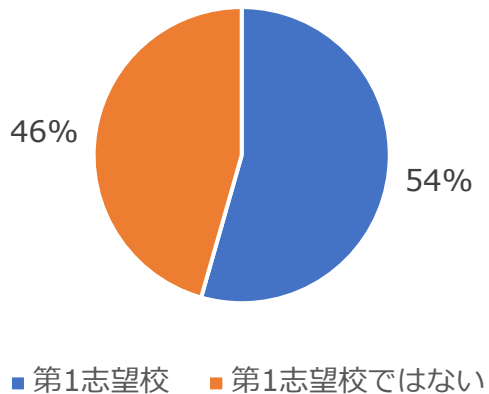

# 近大Vもし会場 アンケート集計

---

調査日：2023年9月3日

(会場テスト実施日)

調査対象：近大Vもし会場受験生

有効回答者数：430人

(株)大阪進研

近畿大学が第1志望校の割合

近畿大学が第1志望でないときの  
近畿大学の志望順位

回答項目	回答数
第1志望校	234
第1志望校ではない	196
<b>総計</b>	<b>430</b>

回答項目	回答数
第2志望	79
第3志望	44
第4志望	19
その他	26
<b>総計</b>	<b>168</b>