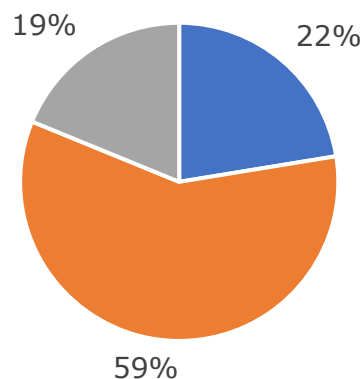

総合型選抜について

- 利用する
- 利用しない
- 利用を検討している