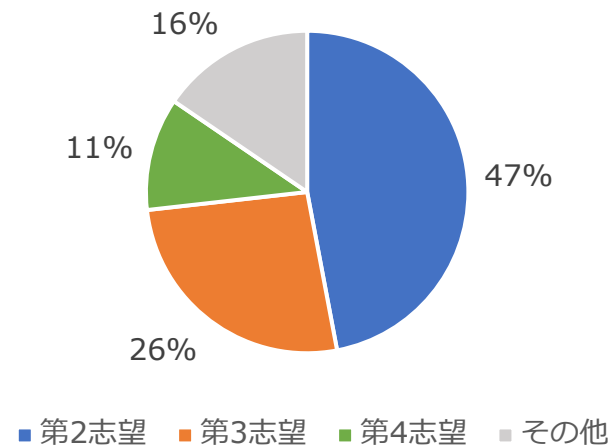

# 近大Vもし会場 アンケート集計

---

調査日：2023年9月3日

(会場テスト実施日)

調査対象：近大Vもし会場受験生

有効回答者数：430人

(株)大阪進研

近畿大学が第1志望校の割合

近畿大学が第1志望でないときの  
近畿大学の志望順位

回答項目	回答数
第1志望校	234
第1志望校ではない	196
<b>総計</b>	<b>430</b>

回答項目	回答数
第2志望	79
第3志望	44
第4志望	19
その他	26
<b>総計</b>	<b>168</b>