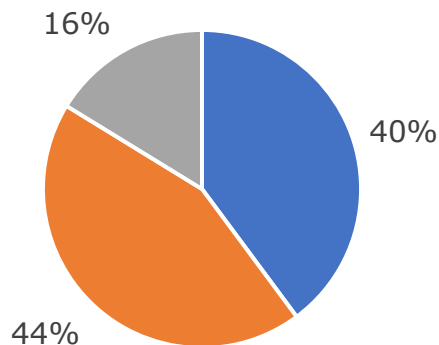

学校推薦型選抜について

- 利用する
- 利用しない
- 利用を検討している