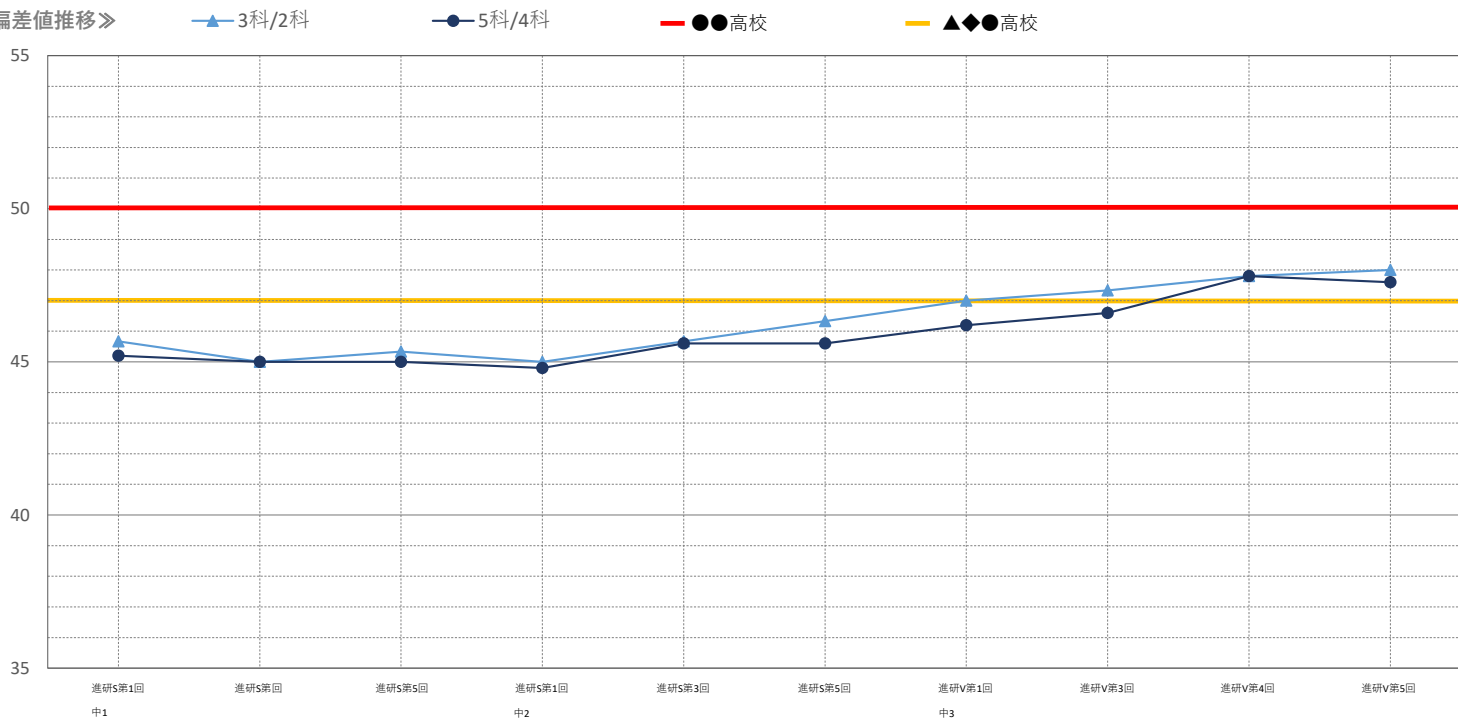

	中1			中2			中3			
	進研S	進研S	進研S	進研S	進研S	進研S	進研V	進研V	進研V	進研V
	第1回	第3回	第5回	第1回	第3回	第5回	第1回	第3回	第4回	第5回
	4月	8月	1月	4月	8月	1月	4月	8月	10月	11月
国語	46	46	47	46	47	48	49	48	50	49
数学	45	44	45	45	45	45	46	47	49	48
英語	46	45	44	44	45	46	46	47	48	47
社会	45	45	44	44	45	44	44	44	45	46
理科	44	45	45	45	46	45	46	47	47	48
3科/2科	46	45	45	45	46	46	47	47	48	48
5科/4科	45	45	45	45	46	46	46	47	48	48

《偏差値推移》

《科目別推移》