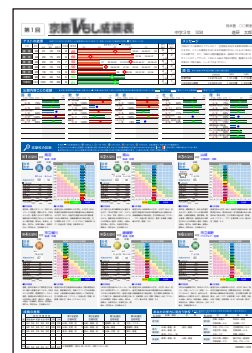

実際の入試難易度で作成しており、普段より高難度のテストを受験することで、一足早く受験に対する意識が芽生えることでしょう。

京都Vもし

京都府の公立高校一般入試問題にそっくり

● 公立高校一般入試のそっくり模試！

出題内容・実施時間・配点・答案用紙のレイアウトなど、実際の入試を細部まで再現しております。会場受験では、入試本番さながらの緊張した雰囲気の中で実力が試せます！

● 学力検査＋内申点による総合判定が可能

京都Vもしでは学力検査の得点（京都Vもしの点数）のみでなく、内申点（＝学校の通知表の評価）を含めた総合判定を行います。実際の入試に近い方法で、志望校の合格可能性を判定しております。

中学2年生～小学3年生用

現在の学力を把握するための学習到達度確認テストです。

早い時期から志望校を意識することで、目標をもって日々の学習に取り組めるでしょう。志望校は、最大4校まで選択できます。

進研Sテスト

近畿圏・岡山県で統一実施