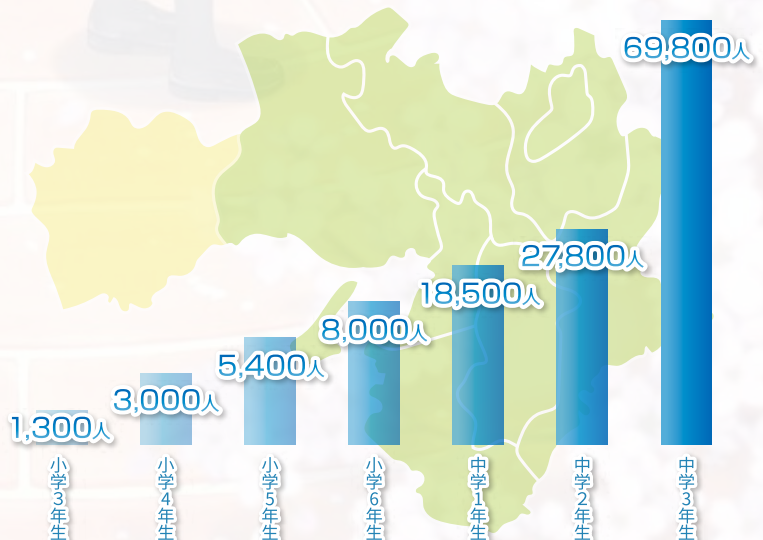

進研Vもし 京都Vもし 進研Sテスト

2025年度 生徒・保護者用パンフレット

POINT 01 安定した母集団と偏差値評価

近畿圏と岡山県の学習塾を中心に約5,200塾にご受験
いただいております。受験者数(母集団)は塾専用テストとしては
最大規模です。

POINT 02 入試さながらの緊張感での 会場テスト(中学3年生対象)

面識のない他校の生徒とともに、実際の入試と同じ時間割で
行う会場テストを体験することは、受験生にとって大きな経験に
なるでしょう。

POINT 03 十分に検討された出題内容

テスト問題は使用教科書や入試問題など、様々な角度から検討し、
学力レベルに応じて正確に測定できるよう作成しております。

近畿圏+岡山県の受験者数

※受験者数は年間複数回受験した生徒の場合も1人とします。

中学3年生用

近畿圏・岡山県で統一実施している「進研Vもし」と、京都府公立高校一般入試と形式が同じ「京都Vもし」の2種類があり、どちらも入試を意識した実践的な問題で構成されています。志望校は、最大6校まで選択できます。

進研Vもし

近畿圏・岡山県で統一実施 ※中学2年生用もあり

● さまざまな地域で実施

通学している中学校内で行われる実力テストとは違い、府県をまたいで実施されるので受験者数が非常に多く、自身の学力をより客観的に把握できます。

● 【中3】 新年度から受験直前まで年7回開催

学習進度に合わせて、年間を通じて7回開催しております。複数回受験することで、自身の成長を確認することができます。

● 【中2】 先行して入試レベルの模擬テストを